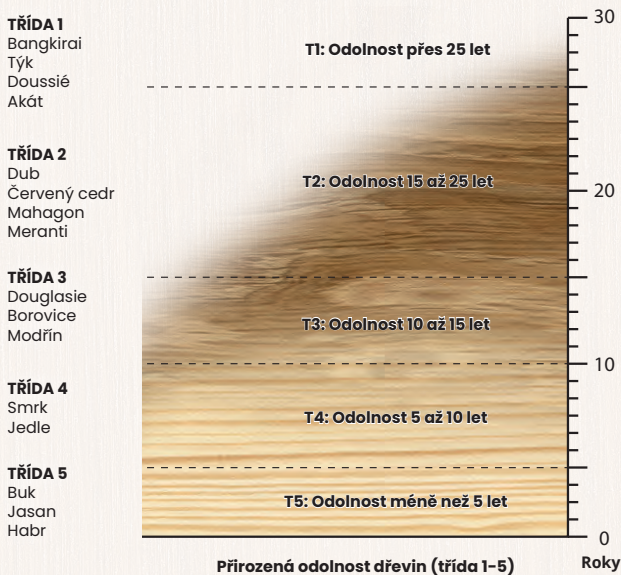

Třídy přirozené odolnosti dřevin.

Údaje v grafu jsou orientační. Platí pro masivní, jádrové dřevo.

Více informací naleznete v DIN EN 350-2.