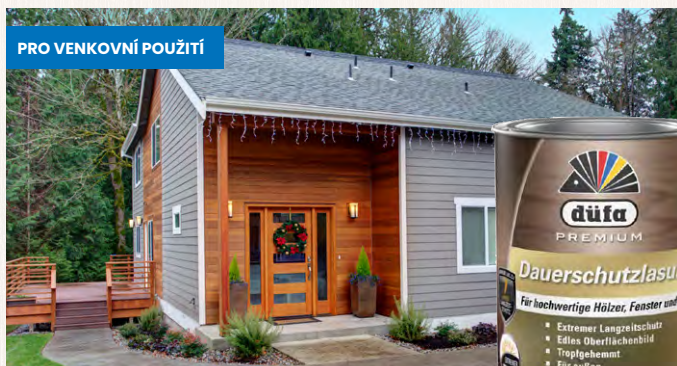

Lazurovací nátěry na dřevo

Premium Dauerschutzlasur

- ochranná silnovrstvá lazura
- tixotropní, nestéká, nedolepuje
- UV ochrana - extrémně odolná vůči povětrnostním vlivům
- na rozpouštědlové bázi
- vytváří elegantní, hedvábně matný povrch

Velikost balení: 0,75 l / 2,50 l

Možnosti použití: Ideální pro renovační nátěry všech dřevěných komponent např. oken, dveří, okenic, dřevěných přístřešků, zahradních domků či dřevěných fasád.

Odstíny:

PRO VENKOVNÍ POUŽITÍ